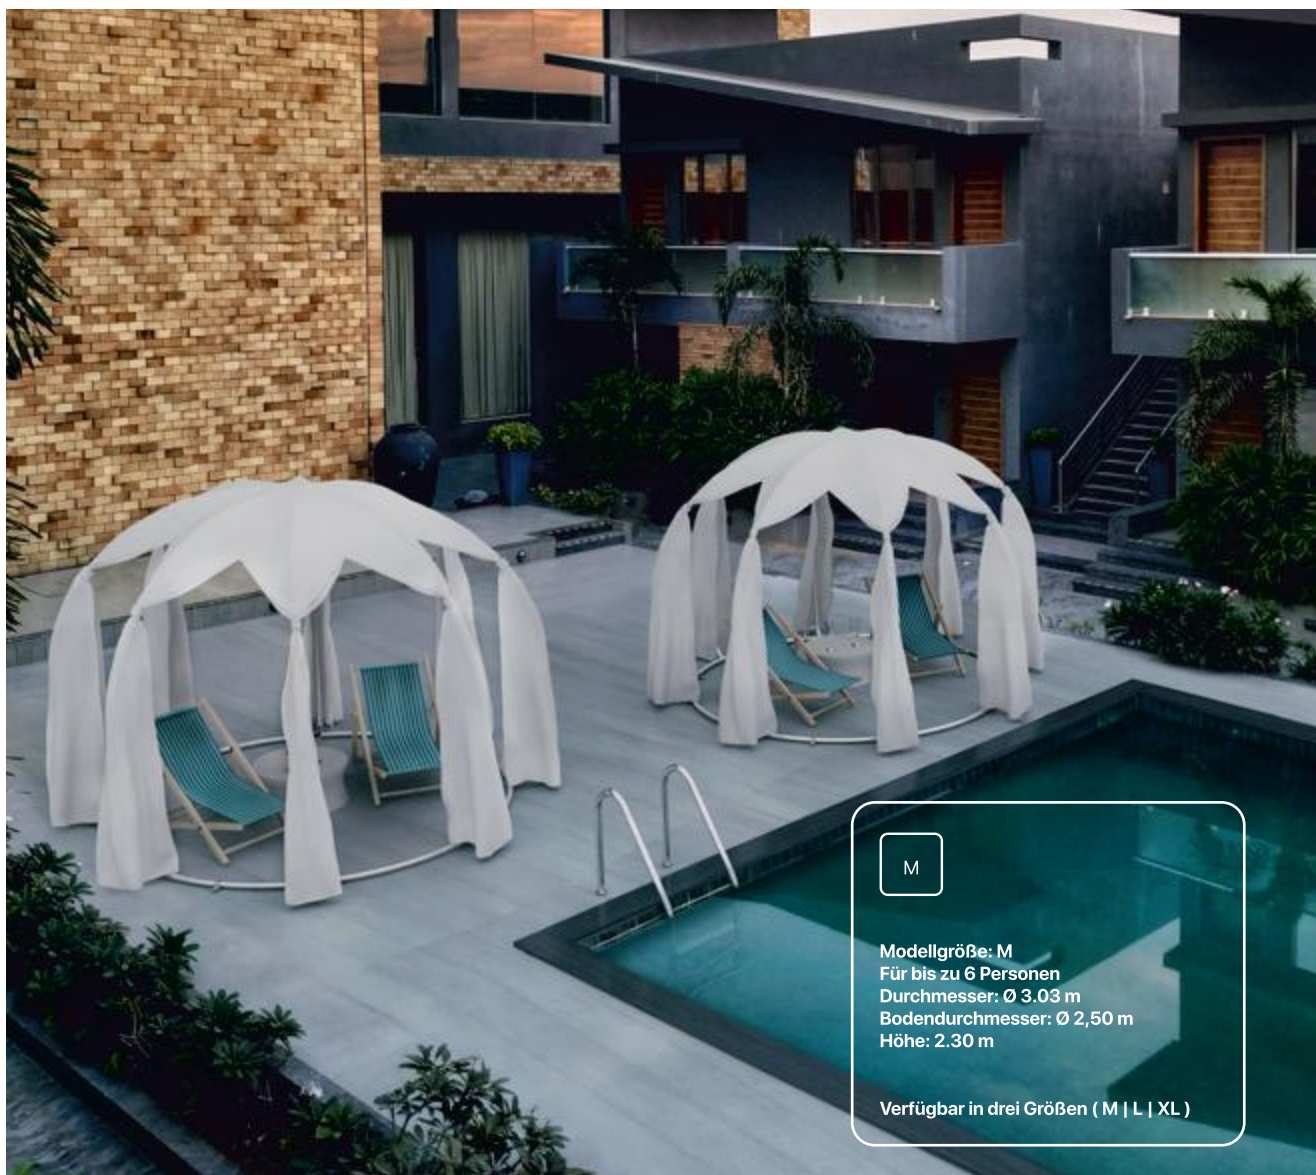

Eleganter Sommerpavillon astreea® igloo Canopy

IGLU MIT SOMMERLICHEM SCHLEIER AUS WASSERABWEISENDEM PIQUÉ-STOFF

Mit dem eleganten Canopy wird ein schöner Rückzugsort für den Sommer geschaffen. Das Canopy verwandelt das astreea® igloo zu einem luxuriösen Pavillon und spendet der Terrasse oder dem Pool Schatten.

Der Überzug aus weißem, imprägniertem Textil lässt sich an jeder Seite per Knopfdruck als Sichtschutz schließen und ist besonders zum Schattenspenden und auch bei leichten Regenschauern geeignet.

M

Modellgröße: M
Für bis zu 6 Personen
Durchmesser: Ø 3,03 m
Bodendurchmesser: Ø 2,50 m
Höhe: 2,30 m

Verfügbar in drei Größen (M | L | XL)