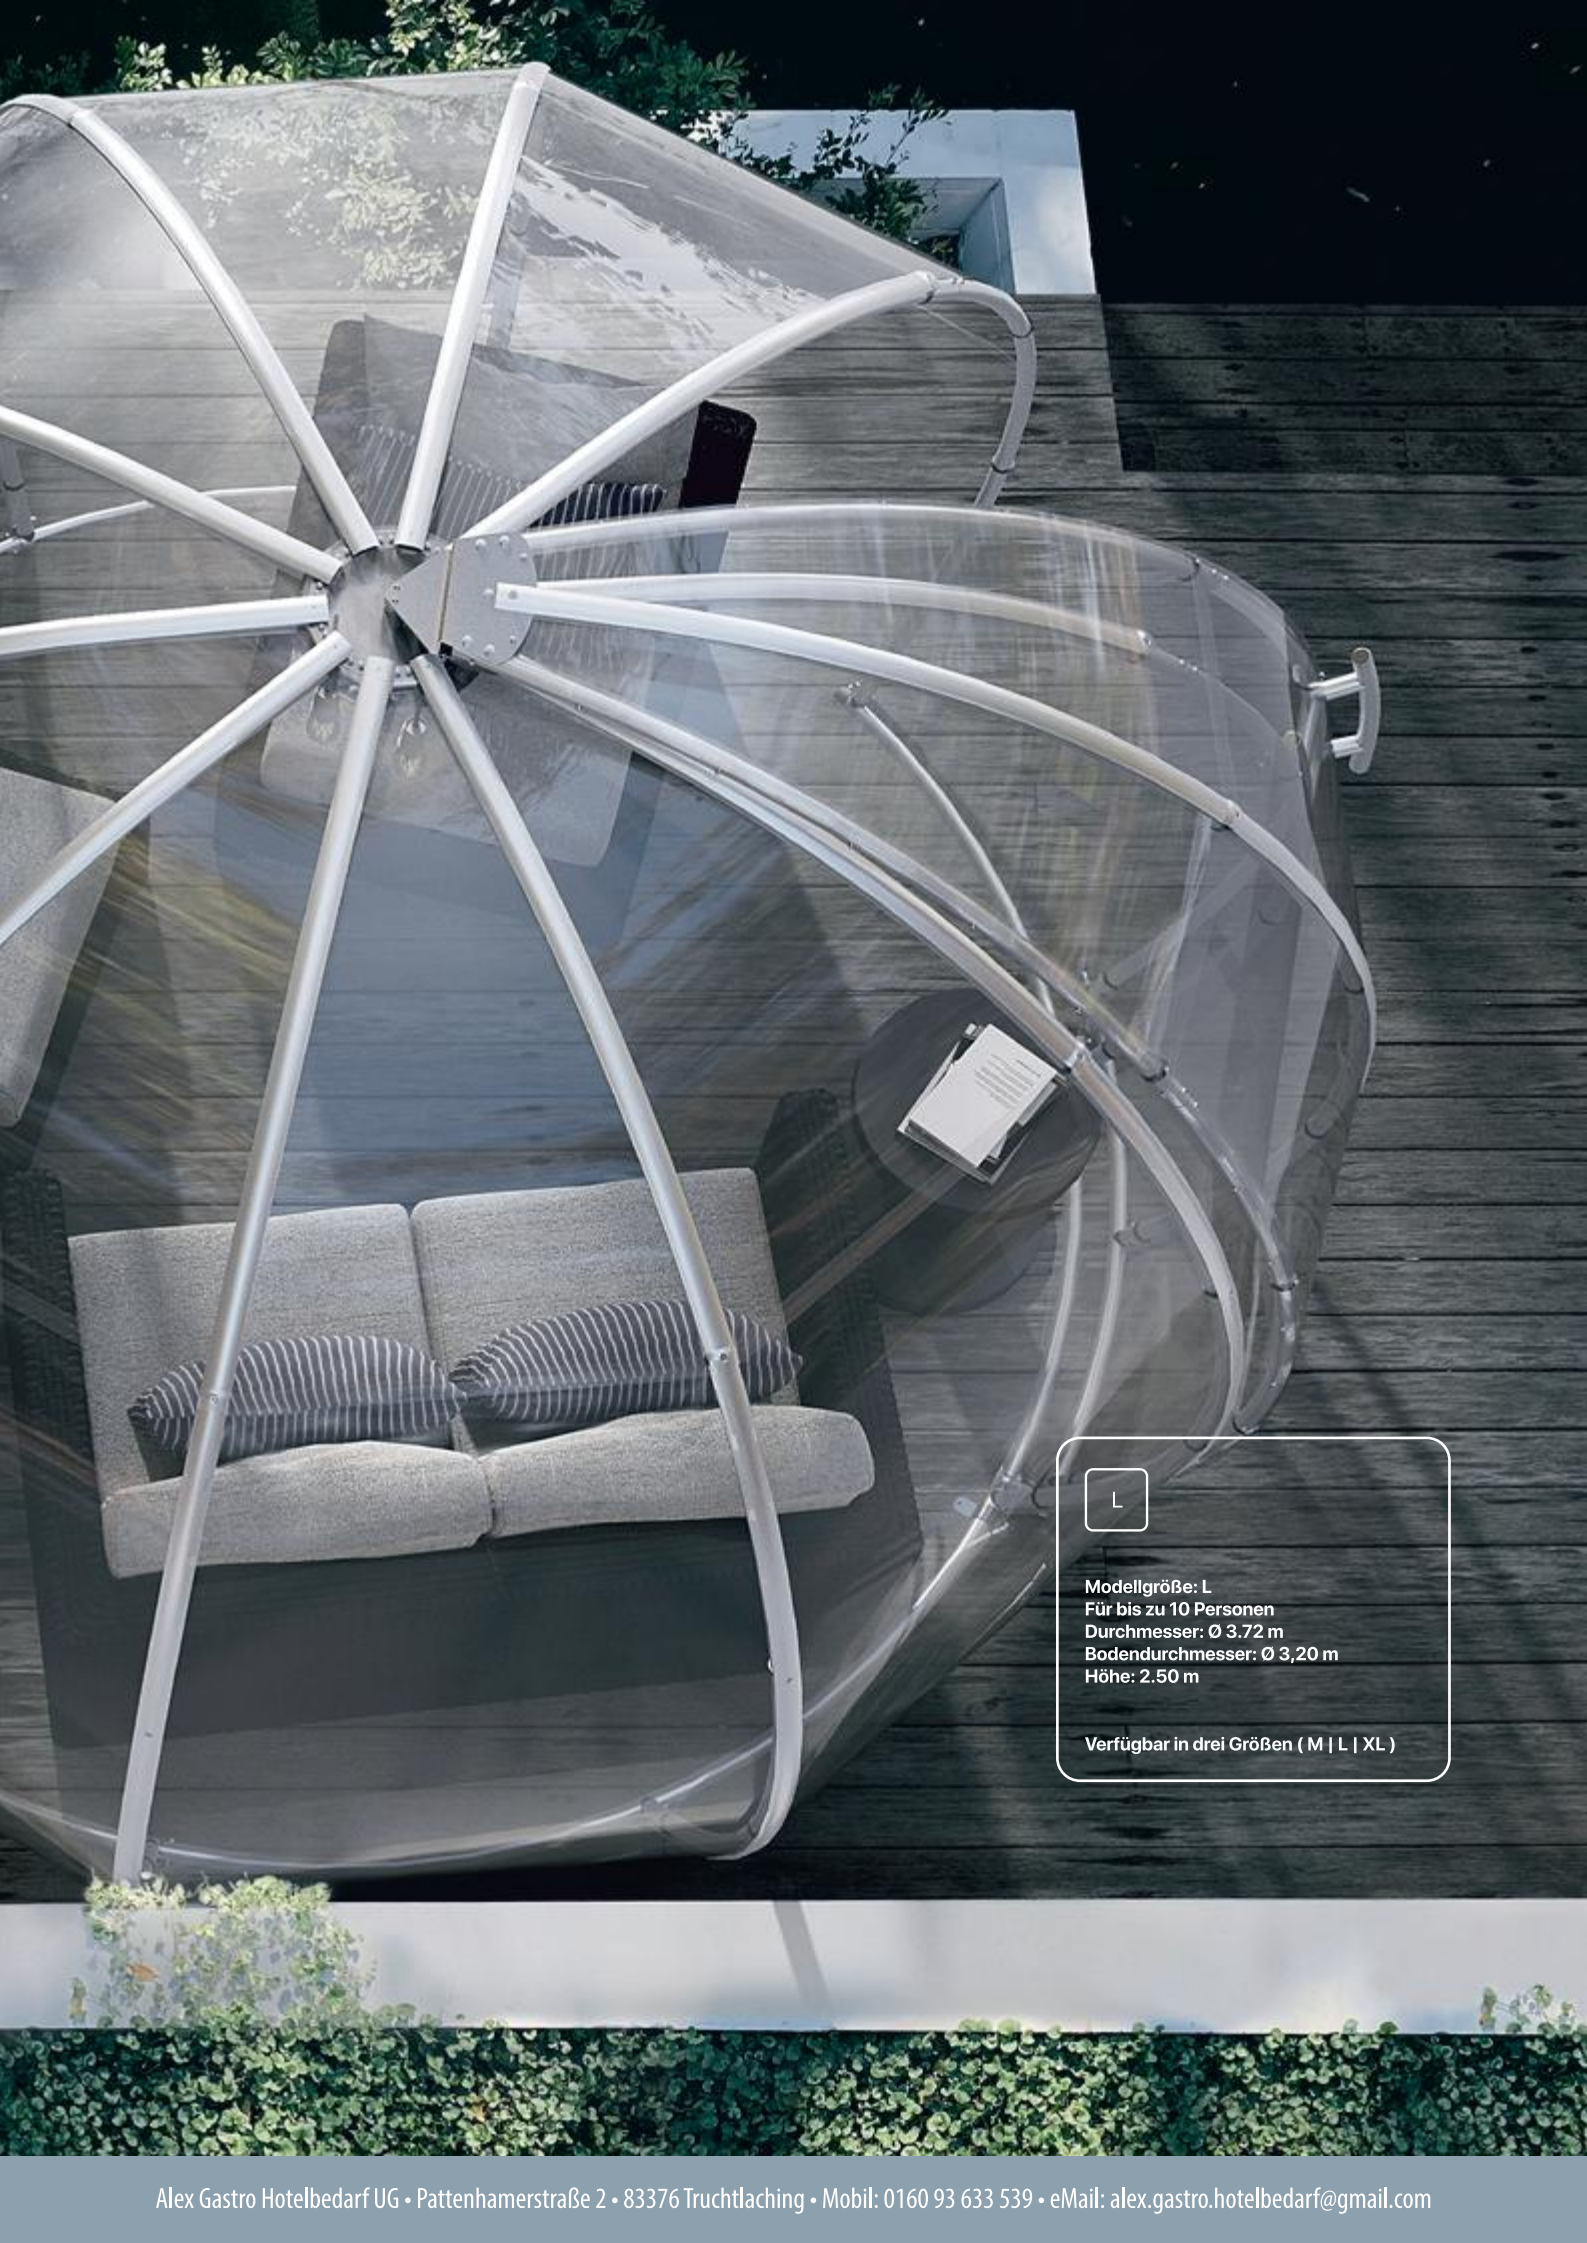

# A timeless shape with a modern design.

### FUTURISTISCHES DESIGN UND EIN KRISTALLKLARER 360° RUNDUMBLICK

Unser Iglu aus Aerospace Aluminium und UV-Polycarbonatpaneelen fügt sich perfekt in die Umgebung ein und bringt den Komfort des Indoorlebens nach draußen.

### PRODUKTEIGENSCHAFTEN

- 2 mm UV Polycarbonat Paneele
- eloxiertes Aluminiumgestell
- robust bei Belastungen
- uneingeschränkte, kristallklare Panoramasicht
- wetterfest und beständig bei starkem Regen, Wind & Schnee
- Beleuchtungssystem mit 3 Birnen
- Schiebetür und Verschlussystem
- Integrierung eines Heiz- oder Klimasystems möglich

L

Modellgröße: L  
Für bis zu 10 Personen  
Durchmesser: Ø 3,72 m  
Bodendurchmesser: Ø 3,20 m  
Höhe: 2,50 m

Verfügbar in drei Größen ( M | L | XL )