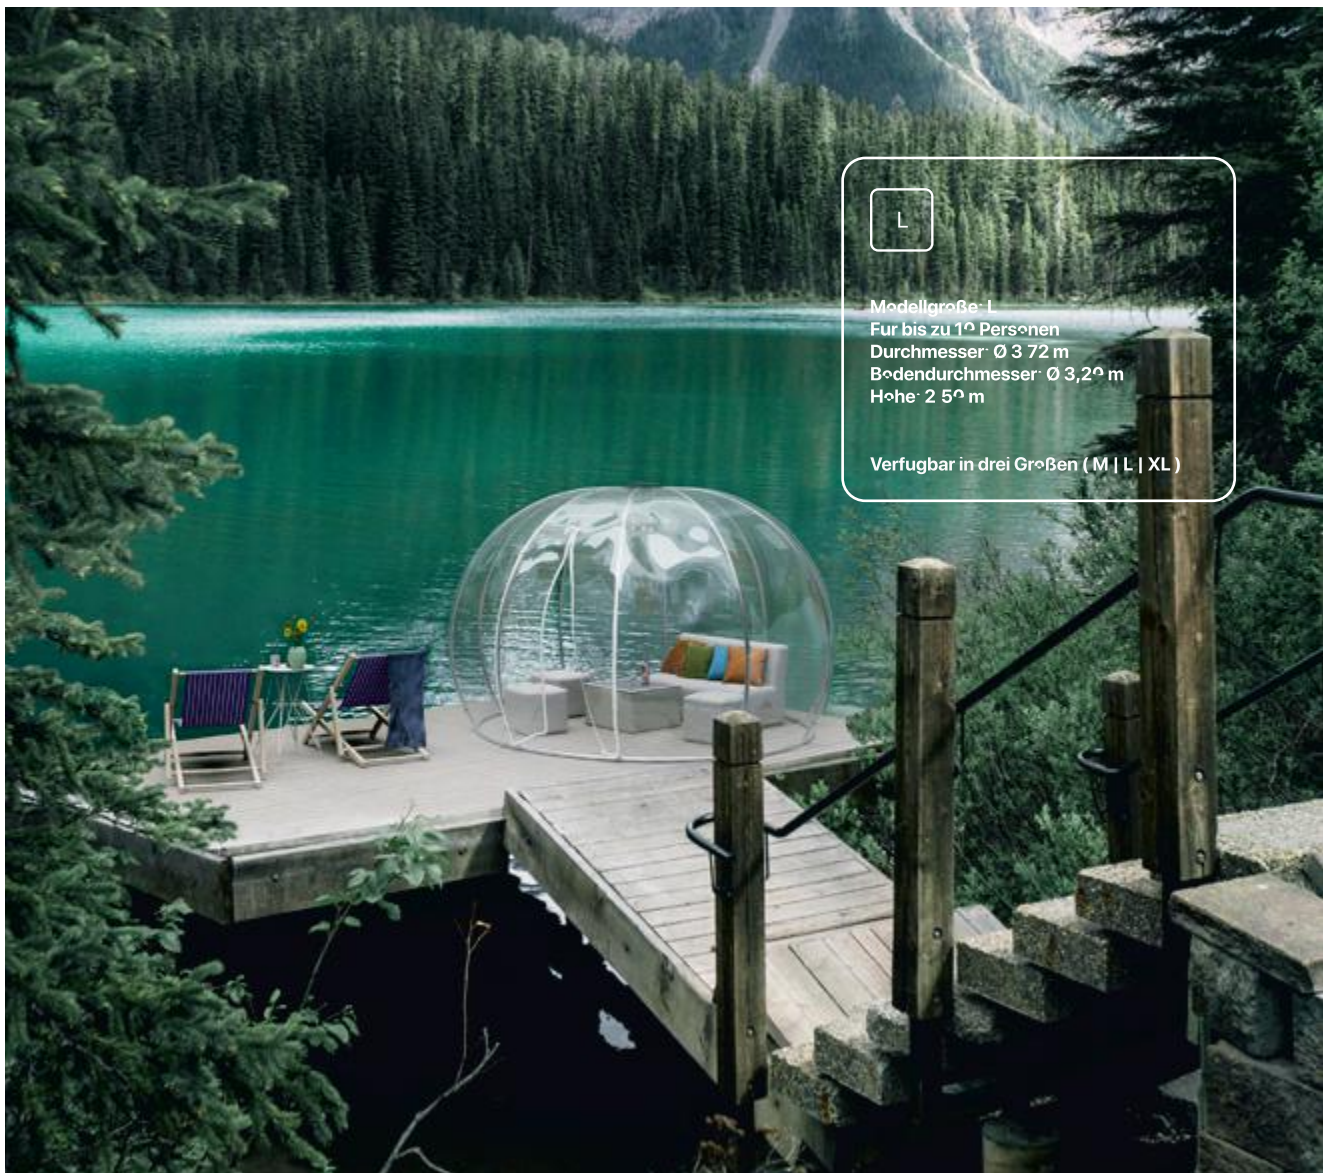

Transparente Rundumsicht astreea® igloo Crystal-PVC

ASTREEA® IGLOO MIT WETTERFESTEM, TRANSPARENTEM ÜBERZUG AUS PVC

Das astreea® Crystal-PVC Cover besteht aus einem wetterfesten Überzug aus hochwertigem, transparentem 0,6 mm PVC. Es ist wasserdicht und beständig bei starkem Regen, Wind und Schnee.

Die Tür kann mit einem Reißverschluss geöffnet werden. Durch ein Belüftungssystem wird für eine Luftzirkulation gesorgt. Die robuste PVC-Folie schützt vor Wind und Regen, zudem kann eine Heizung integriert werden. So ist es selbst im Winter möglich, draußen einen gemütlichen Ort zu schaffen.

Modellgröße: L
Für bis zu 1⁰ Personen
Durchmesser: Ø 3,72 m
Bodendurchmesser: Ø 3,2⁰ m
Höhe: 2,5⁰ m

Verfügbar in drei Größen (M | L | XL)