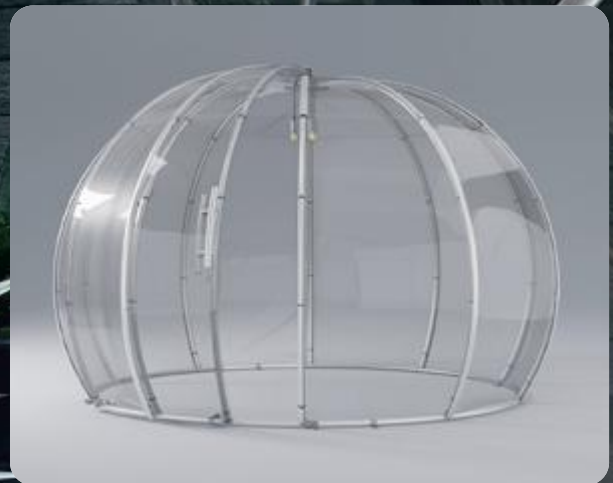

### FUTURISTISCHES DESIGN UND EIN KRISTALLKLARER 360° RUNDUMBLICK

Unser Iglu aus Aerospace Aluminium und UV-Polycarbonatpaneelen fügt sich perfekt in die Umgebung ein und bringt den Komfort des Indoorlebens nach draußen.

### PRODUKTEIGENSCHAFTEN

- 2 mm UV Polycarbonat Paneele
- eloxiertes Aluminiumgestell
- robust bei Belastungen
- uneingeschränkte, kristallklare Panoramasicht
- wetterfest und beständig bei starkem Regen, Wind & Schnee
- Beleuchtungssystem mit 3 Birnen
- Schiebetür und Verschlussystem
- Integrierung eines Heiz- oder Klimasystems möglich

L

Modellgröße: L  
Für bis zu 10 Personen  
Durchmesser: Ø 3,72 m  
Bodendurchmesser: Ø 3,20 m  
Höhe: 2,50 m

Verfügbar in drei Größen ( M | L | XL )

Der Überzug aus weißem, imprägniertem Textil lässt sich an jeder Seite per Knopfdruck als Sichtschutz schließen und ist besonders zum Schattenspenden und auch bei leichten Regenschauern geeignet.

M

Modellgröße: M  
Für bis zu 6 Personen  
Durchmesser: Ø 3,03 m  
Bodendurchmesser: Ø 2,50 m  
Höhe: 2,30 m